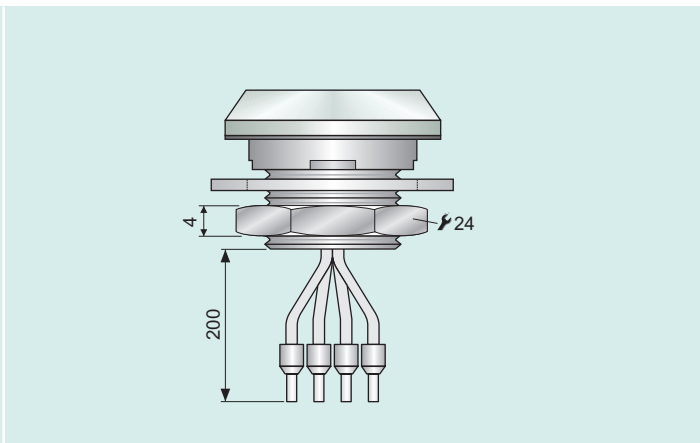

# MultiLED Meldeleuchte

7 Farben wählbar 7 colors selectable

- **Extrem lange Lebensdauer 20' ...100.000 h**  
*Extensive service life more than 20' ...100.000 h*
- **Dampfstrahlfest mit Schutzart IP69K**  
*Steam proof, protection IP69 K*
- **Hygienegerecht nach DIN EN 1672**  
*Hygiene-conforming model as per DIN EN 1672*
- **Schlagfest mit Schutzgrad IK08**  
*Highly shock-resistant, protection IK08*
- **Reduzierte Lagerhaltung**  
*Small stock-keeping*
- **Einbau Ø 22,5 mm**  
*installation with a bore of 22.5mm*

**CAPTRON**

1

Geeignet zum Einbau in alle Gehäuse mit einer Bohrung von Ø 22,5mm, wie Siemens, Moeller ...  
*Suitable for installation in housings with a bore of 22.5mm, as Siemens, Moeller ...*

2

3

Hygienegerechte Ausführung nach DIN in Anlehnung an die Normen EN 1672-1 und EN 1672-2  
*Hygiene-conforming model as per DIN EN 1672-1 and EN 1672-2*

4

**Technische Daten** *Technical data*

Betriebsspannung <i>Supply voltage:</i>	DC 24V ±10%
Verpolungsschutz <i>Reverse polarity protection:</i>	Schutz aller Leitungen-kurzzeitig <i>protection of all lines-short time</i>
Stromaufnahme <i>Current consumption:</i>	10...30mA
Umgebungstemperatur <i>Ambient temperature:</i>	-20...+50°C
Schutzgrad IP <i>Degree of protection:</i>	Front IP69K, Rückseite IP67 <i>front IP69k, back side IP67</i>
Schutzgrad IK <i>Degree of protection:</i>	Schlagfestigkeit IK08, (5 Joule, 1,7kg) <i>impact strength IK08 (5 Joule, 1,7kg)</i>
Gehäusematerial <i>Casing material:</i>	Polycarbonat, Alu, VA <i>Polycarbonate, aluminium, stainless steel</i>

Bestell-Nr. <i>Part-No.</i>	Bild-Nr. <i>Picture-No.</i>	€
CML1-159-30	1	39,-
CML1-179-30	2	42,-
CML1-158-30	3	54,-
CML1-178-30	4	57,-
TKW-40-2	Kabeldose mit 2m Kabel <i>Connector with 2m cable</i>	8,-