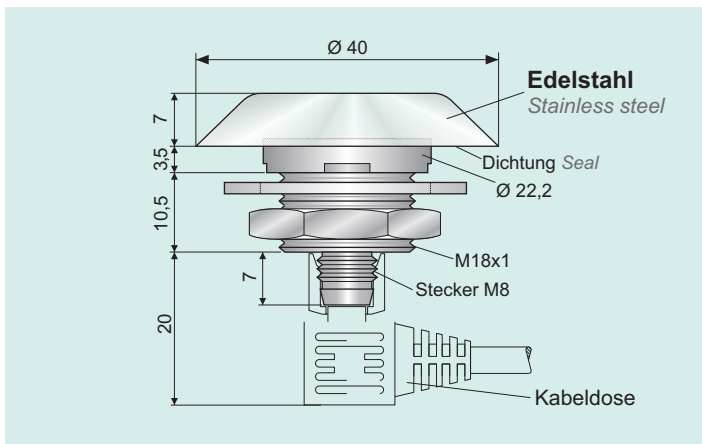

# MultiLED Meldeleuchte

7 Farben wählbar 7 colors selectable

- **Extrem lange Lebensdauer 20' ...100.000 h**  
*Extensive service life more than 20' ...100.000 h*
- **Dampfstrahlfest mit Schutzart IP69K**  
*Steam proof, protection IP69 K*
- **Hygienegerecht nach DIN EN 1672**  
*Hygiene-conforming model as per DIN EN 1672*
- **Schlagfest mit Schutzgrad IK08**  
*Highly shock-resistant, protection IK08*
- **Reduzierte Lagerhaltung**  
*Small stock-keeping*
- **Einbau Ø 22,5 mm**  
*installation with a bore of 22.5mm*

**CAPTRON**

1

Geeignet zum Einbau in alle Gehäuse mit einer Bohrung von Ø 22,5mm, wie Siemens, Moeller ...  
*Suitable for installation in housings with a bore of 22.5mm, as Siemens, Moeller ...*

2

3

Hygienegerechte Ausführung nach DIN in Anlehnung an die Normen EN 1672-1 und EN 1672-2  
*Hygiene-conforming model as per DIN EN 1672-1 and EN 1672-2*

4

**Technische Daten** *Technical data*

Betriebsspannung <i>Supply voltage:</i>	DC 24V ±10%
Verpolungsschutz <i>Reverse polarity protection:</i>	Schutz aller Leitungen-kurzzeitig <i>protection of all lines-short time</i>
Stromaufnahme <i>Current consumption:</i>	10...30mA
Umgebungstemperatur <i>Ambient temperature:</i>	-20...+50°C
Schutzgrad IP <i>Degree of protection:</i>	Front IP69K, Rückseite IP67 <i>front IP69k, back side IP67</i>
Schutzgrad IK <i>Degree of protection:</i>	Schlagfestigkeit IK08, (5 Joule, 1,7kg) <i>impact strength IK08 (5 Joule, 1,7kg)</i>
Gehäusematerial <i>Casing material:</i>	Polycarbonat, Alu, VA <i>Polycarbonate, aluminium, stainless steel</i>

Bestell-Nr. <i>Part-No.</i>	Bild-Nr. <i>Picture-No.</i>	€
CML1-159-30	1	39,-
CML1-179-30	2	42,-
CML1-158-30	3	54,-
CML1-178-30	4	57,-
TKW-40-2	Kabeldose mit 2m Kabel <i>Connector with 2m cable</i>	8,-