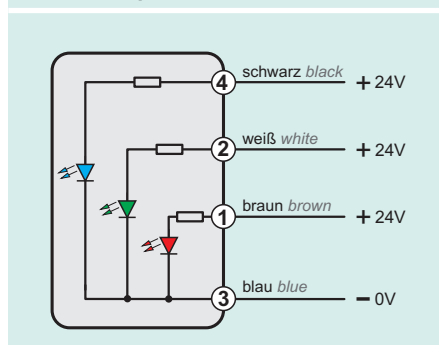

**CAPTRON**

1

Geeignet zum Einbau in alle Gehäuse mit einer Bohrung von Ø 22,5mm, wie Siemens, Moeller ...  
*Suitable for installation in housings with a bore of 22.5mm, as Siemens, Moeller ...*

2

3

Hygienegerechte Ausführung nach DIN in Anlehnung an die Normen EN 1672-1 und EN 1672-2  
*Hygiene-conforming model as per DIN EN 1672-1 and EN 1672-2*

4

**Technische Daten** *Technical data*

Betriebsspannung <i>Supply voltage:</i>	DC 24V ±10%
Verpolungsschutz <i>Reverse polarity protection:</i>	Schutz aller Leitungen-kurzzeitig <i>protection of all lines-short time</i>
Stromaufnahme <i>Current consumption:</i>	10...30mA
Umgebungstemperatur <i>Ambient temperature:</i>	-20...+50°C
Schutzgrad IP <i>Degree of protection:</i>	Front IP69K, Rückseite IP67 <i>front IP69k, back side IP67</i>
Schutzgrad IK <i>Degree of protection:</i>	Schlagfestigkeit IK08, (5 Joule, 1,7kg) <i>impact strength IK08 (5 Joule, 1,7kg)</i>
Gehäusematerial <i>Casing material:</i>	Polycarbonat, Alu, VA <i>Polycarbonate, aluminium, stainless steel</i>

**Anschlussplan** *Terminal connecting plan*

**Farbkombinationen** *Colour combinations*

Anschlussfarben <i>Connecting colours</i>				Meldeleuchte <i>Signal light</i>
blau <i>blue</i>	braun <i>brown</i>	weiß <i>white</i>	schwarz <i>black</i>	
0V	24V			rot <i>red</i>
0V		24V		grün <i>green</i>
0V			24V	blau <i>blue</i>
0V	24V	24V		gelb * <i>yellow</i>
0V	24V		24V	violett <i>violet</i>
0V		24V	24V	hellblau <i>light blue</i>
0V	24V	24V	24V	weiß * <i>white</i>