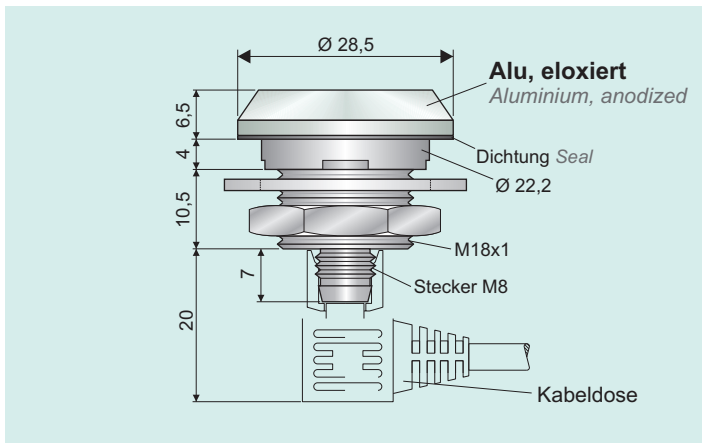

# MultiLED Meldeleuchte

7 Farben wählbar 7 colors selectable

- **Extrem lange Lebensdauer 20' ...100.000 h**  
*Extensive service life more than 20' ...100.000 h*
- **Dampfstrahlfest mit Schutzart IP69K**  
*Steam proof, protection IP69 K*
- **Hygienegerecht nach DIN EN 1672**  
*Hygiene-conforming model as per DIN EN 1672*
- **Schlagfest mit Schutzgrad IK08**  
*Highly shock-resistant, protection IK08*
- **Reduzierte Lagerhaltung**  
*Small stock-keeping*
- **Einbau Ø 22,5 mm**  
*installation with a bore of 22.5mm*

**CAPTRON**

1

Geeignet zum Einbau in alle Gehäuse mit einer Bohrung von Ø 22,5mm, wie Siemens, Moeller ...  
*Suitable for installation in housings with a bore of 22.5mm, as Siemens, Moeller ...*

2

3

Hygienegerechte Ausführung nach DIN in Anlehnung an die Normen EN 1672-1 und EN 1672-2  
*Hygiene-conforming model as per DIN EN 1672-1 and EN 1672-2*

4

**Technische Daten** *Technical data*

Betriebsspannung <i>Supply voltage:</i>	DC 24V ±10%
Verpolungsschutz <i>Reverse polarity protection:</i>	Schutz aller Leitungen-kurzzeitig <i>protection of all lines-short time</i>
Stromaufnahme <i>Current consumption:</i>	10...30mA
Umgebungstemperatur <i>Ambient temperature:</i>	-20...+50°C
Schutzgrad IP <i>Degree of protection:</i>	Front IP69K, Rückseite IP67 <i>front IP69k, back side IP67</i>
Schutzgrad IK <i>Degree of protection:</i>	Schlagfestigkeit IK08, (5 Joule, 1,7kg) <i>impact strength IK08 (5 Joule, 1,7kg)</i>
Gehäusematerial <i>Casing material:</i>	Polycarbonat, Alu, VA <i>Polycarbonate, aluminium, stainless steel</i>

Bestell-Nr. <i>Part-No.</i>	Bild-Nr. <i>Picture-No.</i>	€
CML1-159-30	1	39,-
CML1-179-30	2	42,-
CML1-158-30	3	54,-
CML1-178-30	4	57,-
TKW-40-2	Kabeldose mit 2m Kabel <i>Connector with 2m cable</i>	8,-