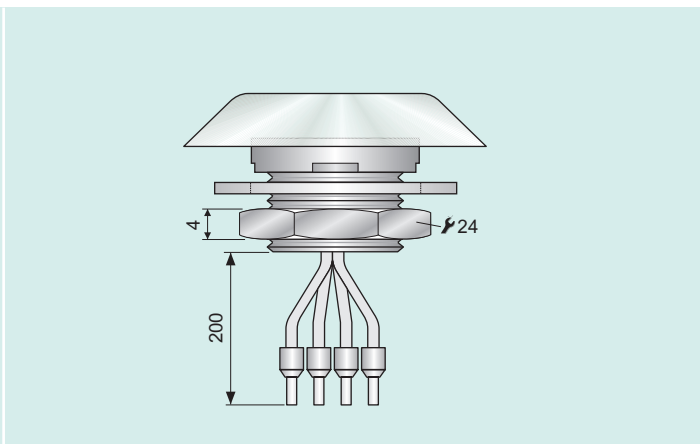

# MultiLED Meldeleuchte

7 Farben wählbar 7 colors selectable

- **Extrem lange Lebensdauer 20' ...100.000 h**  
*Extensive service life more than 20' ...100.000 h*
- **Dampfstrahlfest mit Schutzart IP69K**  
*Steam proof, protection IP69 K*
- **Hygienegerecht nach DIN EN 1672**  
*Hygiene-conforming model as per DIN EN 1672*
- **Schlagfest mit Schutzgrad IK08**  
*Highly shock-resistant, protection IK08*
- **Reduzierte Lagerhaltung**  
*Small stock-keeping*
- **Einbau Ø 22,5 mm**  
*installation with a bore of 22.5mm*

**CAPTRON**

1

Geeignet zum Einbau in alle Gehäuse mit einer Bohrung von Ø 22,5mm, wie Siemens, Moeller ...  
*Suitable for installation in housings with a bore of 22.5mm, as Siemens, Moeller ...*

2

3

Hygienegerechte Ausführung nach DIN in Anlehnung an die Normen EN 1672-1 und EN 1672-2  
*Hygiene-conforming model as per DIN EN 1672-1 and EN 1672-2*

4

**Technische Daten** *Technical data*

Betriebsspannung <i>Supply voltage:</i>	DC 24V ±10%
Verpolungsschutz <i>Reverse polarity protection:</i>	Schutz aller Leitungen-kurzzeitig <i>protection of all lines-short time</i>
Stromaufnahme <i>Current consumption:</i>	10...30mA
Umgebungstemperatur <i>Ambient temperature:</i>	-20...+50°C
Schutzgrad IP <i>Degree of protection:</i>	Front IP69K, Rückseite IP67 <i>front IP69k, back side IP67</i>
Schutzgrad IK <i>Degree of protection:</i>	Schlagfestigkeit IK08, (5 Joule, 1,7kg) <i>impact strength IK08 (5 Joule, 1,7kg)</i>
Gehäusematerial <i>Casing material:</i>	Polycarbonat, Alu, VA <i>Polycarbonate, aluminium, stainless steel</i>

Bestell-Nr. <i>Part-No.</i>	Bild-Nr. <i>Picture-No.</i>	€
CML1-159-30	1	39,-
CML1-179-30	2	42,-
CML1-158-30	3	54,-
CML1-178-30	4	57,-
TKW-40-2	Kabeldose mit 2m Kabel <i>Connector with 2m cable</i>	8,-