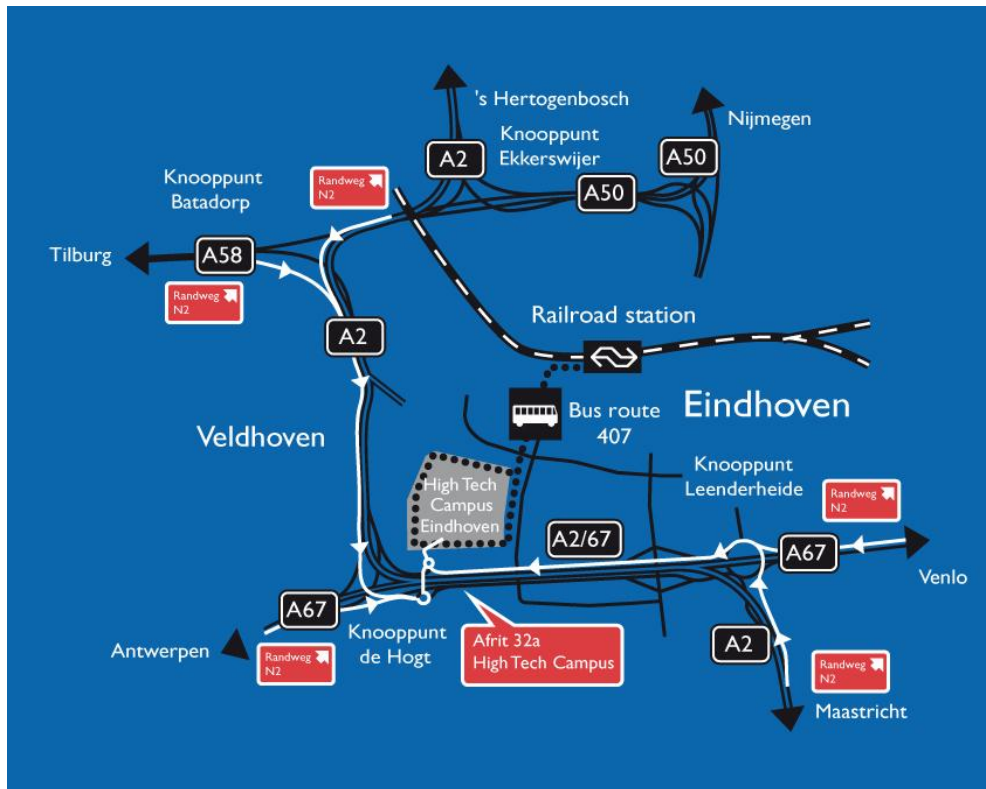

Routebeschrijving / Route description

High Tech Campus Eindhoven

Vanuit de richting 's-Hertogenbosch, Tilburg, Nijmegen:

- Neem de autosnelweg A2 richting Eindhoven;
- Volg de borden Randweg N2 en neem afslag 32a High Tech Campus

Vanuit de richting Antwerpen:

- Neem de autosnelweg A67 richting Eindhoven;
- Volg de borden Eindhoven-Centrum, Waalre, Randweg N2 (Zuid) en neem afslag 32a High Tech Campus

Vanuit de richting Maastricht:

- Neem de autosnelweg A2 richting Eindhoven;
- Volg de borden Veldhoven, Waalre, Randweg N2 en neem afslag 32a, High Tech Campus

Vanuit de richting Venlo:

- Volg de autosnelweg A2 richting Eindhoven;
- Volg de borden Veldhoven, Waalre, Randweg N2 en neem afslag 32a High Tech Campus

- Take the A2 for Eindhoven and follow the signs Randweg N2 until you reach exit (afrit) 32a High Tech Campus

Coming from the direction of Antwerp:

- Take the A67 for Eindhoven and follow the signs Eindhoven-Centrum, Waalre, Randweg N2 (Zuid) until you reach exit (afslag) 32a High Tech Campus